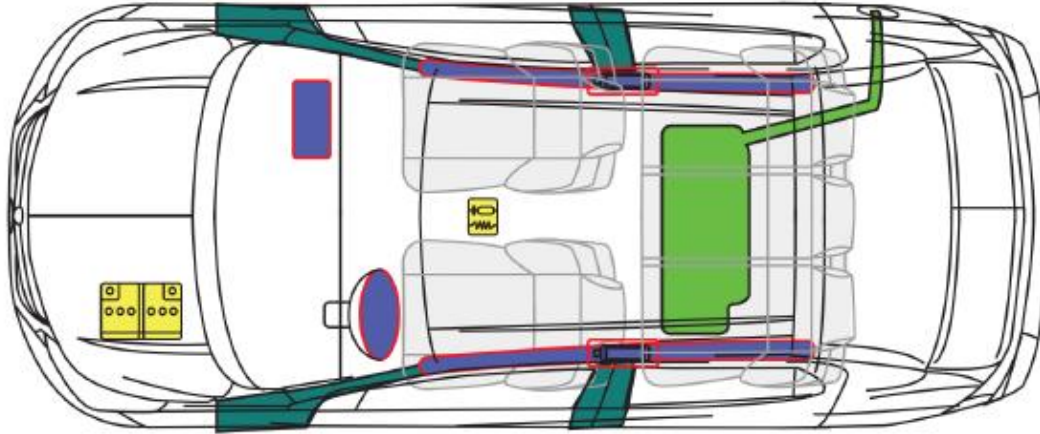

BEAT
4 Puertas Sedan
Año modelo 2020

Trasmisión
 Manual

	Bolsa de aire		Generador de gas		Pretensor de cinturón de seguridad		Unidad de control del SRS		Protección de peatón activa
	Protección automática de volcadura		Puntal neumático / Resorte precargado		Refuerzos estructurales		Zona que requiere atención especial		
	Baja tensión de batería		Ultra capacitor, bajo voltaje		Tanque de combustible		Tanque de gas		Válvula de seguridad
	Paquete de batería de alto voltaje		Cable / componente de energía de alto voltaje		Desconexión de alto voltaje		Caja de fusibles para desactivar alto voltaje		Ultra capacitor, alto voltaje