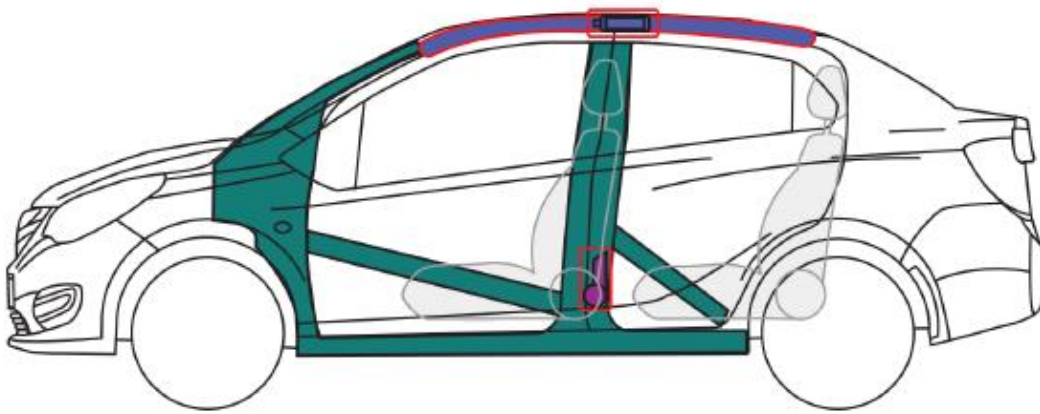

BEAT
4 Puertas Sedan
Año modelo 2020

Trasmisión
 Manual

	Bolsa de aire		Generador de gas		Pretensor de cinturón de seguridad		Unidad de control del SRS		Protección de peatón activa
	Protección automática de volcadura		Puntal neumático / Resorte precargado		Refuerzos estructurales		Zona que requiere atención especial		
	Baja tensión de batería		Ultra capacitor, bajo voltaje		Tanque de combustible		Tanque de gas		Válvula de seguridad
	Paquete de batería de alto voltaje		Cable / componente de energía de alto voltaje		Desconexión de alto voltaje		Caja de fusibles para desactivar alto voltaje		Ultra capacitor, alto voltaje