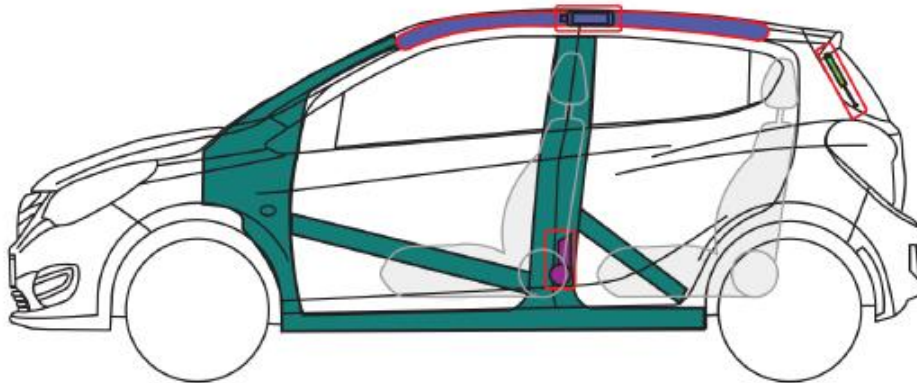

BEAT
5 Puertas Hatch Back
Año modelo 2020

Trasmisión
 Manual

	Bolsa de aire		Generador de gas		Pretensor de cinturón de seguridad		Unidad de control del SRS		Protección de peatón activa
	Protección automática de volcadura		Puntal neumático / Resorte precargado		Refuerzos estructurales		Zona que requiere atención especial		
	Baja tensión de batería		Ultra capacitor, bajo voltaje		Tanque de combustible		Tanque de gas		Válvula de seguridad
	Paquete de batería de alto voltaje		Cable / componente de energía de alto voltaje		Desconexión de alto voltaje		Caja de fusibles para desactivar alto voltaje		Ultra capacitor, alto voltaje