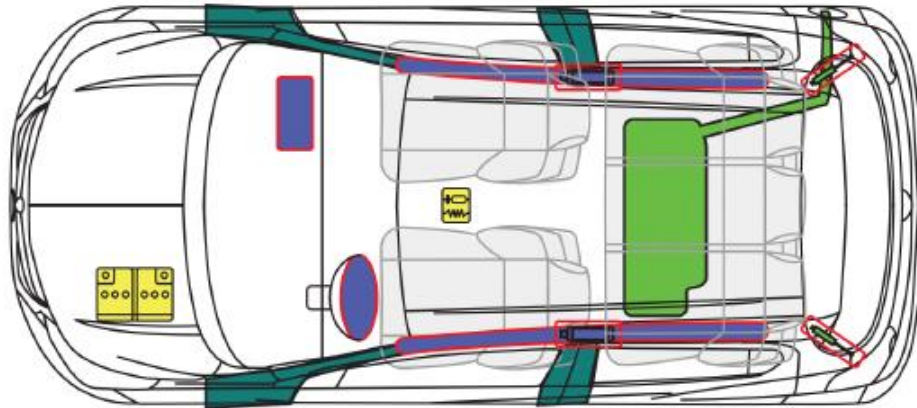

BEAT
5 Puertas Hatch Back
Año modelo 2020

Trasmisión
 Manual

	Bolsa de aire		Generador de gas		Pretensor de cinturón de seguridad		Unidad de control del SRS		Protección de peatón activa
	Protección automática de volcadura		Puntal neumático / Resorte precargado		Refuerzos estructurales		Zona que requiere atención especial		
	Baja tensión de batería		Ultra capacitor, bajo voltaje		Tanque de combustible		Tanque de gas		Válvula de seguridad
	Paquete de batería de alto voltaje		Cable / componente de energía de alto voltaje		Desconexión de alto voltaje		Caja de fusibles para desactivar alto voltaje		Ultra capacitor, alto voltaje