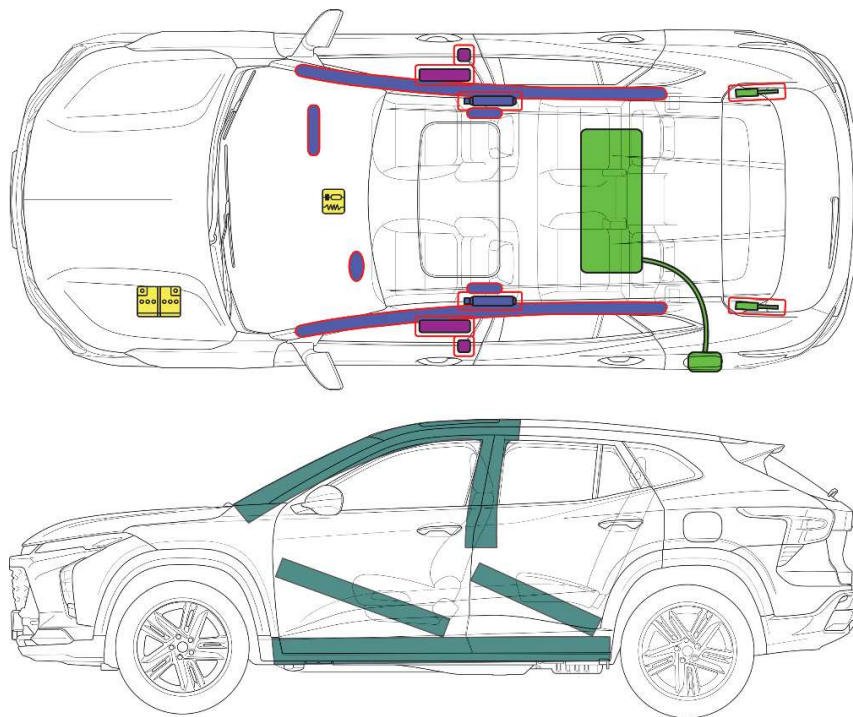

**Chevrolet
Trax / CUV
MY24 -**

	Bolsa de aire		Generador de gas		Pretensor de cinturón de seguridad		Unidad de control SRS		Protección de peatón activa
	Protección automática de volcadura		Puntal neumático / Resorte precargado		Refuerzos estructurales		Zona que requiere atención especial		
	Baja tensión de batería		Ultra capacitor, bajo voltaje		Tanque de combustible		Tanque de gas		Válvula de seguridad
	Paquete de batería de alto voltaje		Cable / componente de energía de alto voltaje		Desconexión de alto voltaje		Caja de fusibles para desactivar alto voltaje		Ultra capacitor, alto voltaje
						Número de identificación	Número de versión	Número de página	
						KL7-23201.1	1	1	