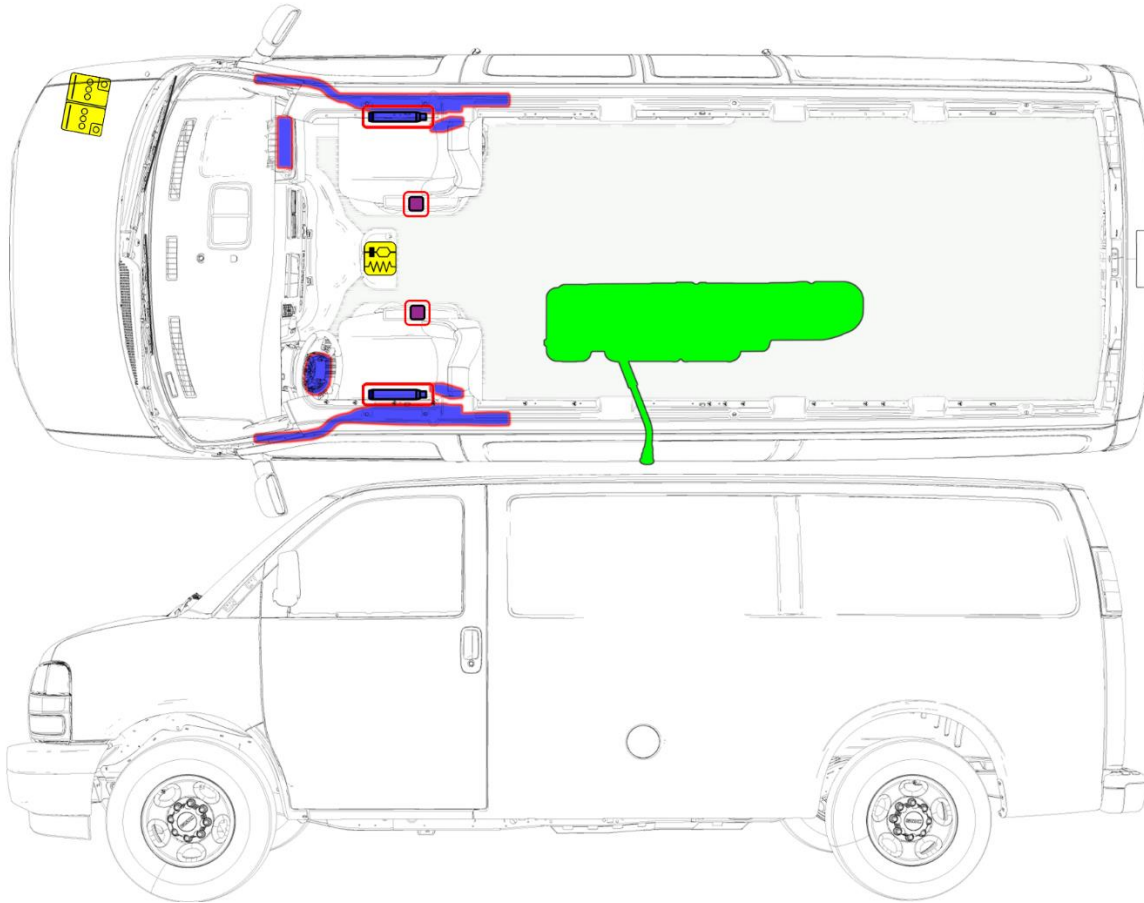

**Chevrolet
Express – Cargo Van
2020-**

	Bolsa de aire		Generador de gas		Pretensor de cinturón de seguridad		Unidad de control SRS		Protección de peatón activa
	Protección automática de volcadura		Puntal neumático / Resorte precargado		Refuerzos estructurales		Zona que requiere atención especial		
	Baja tensión de batería		Ultra capacitor, bajo voltaje		Tanque de combustible		Tanque de gas		Válvula de seguridad
	Paquete de batería de alto voltaje		Cable / componente de energía de alto voltaje		Desconexión de alto voltaje		Caja de fusibles para desactivar alto voltaje		Ultra capacitor, alto voltaje