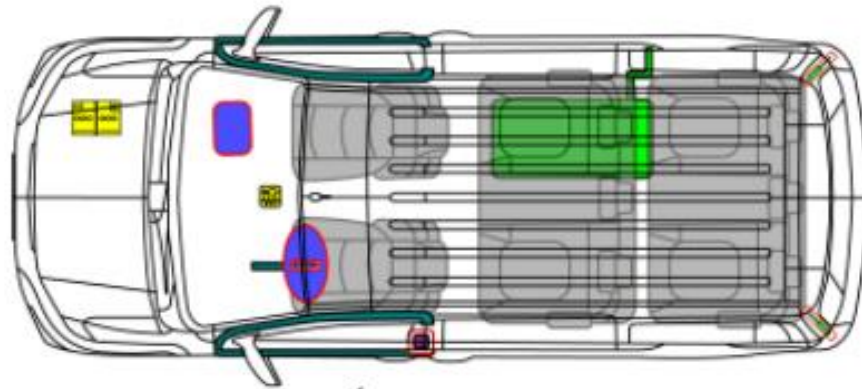

Tornado 2022-

| | | | | | | | | | |
|--|------------------------------------|--|---|--|------------------------------------|-------------------|---|--|-------------------------------|
| | Bolsa de aire | | Generador de gas | | Pretensor de cinturón de seguridad | | Unidad de control SRS | | Protección de peatón activa |
| | Protección automática de volcadura | | Puntal neumático / Resorte precargado | | Refuerzos estructurales | | Zona que requiere atención especial | | |
| | Baja tensión de batería | | Ultra capacitor, bajo voltaje | | Tanque de combustible | | Tanque de gas | | Válvula de seguridad |
| | Paquete de batería de alto voltaje | | Cable / componente de energía de alto voltaje | | Desconexión de alto voltaje | | Caja de fusibles para desactivar alto voltaje | | Ultra capacitor, alto voltaje |
| | | | | | Número de identificación | Número de versión | Número de página | | |
| | | | | | LRW21401 | 01 | 1 de 1 | | |