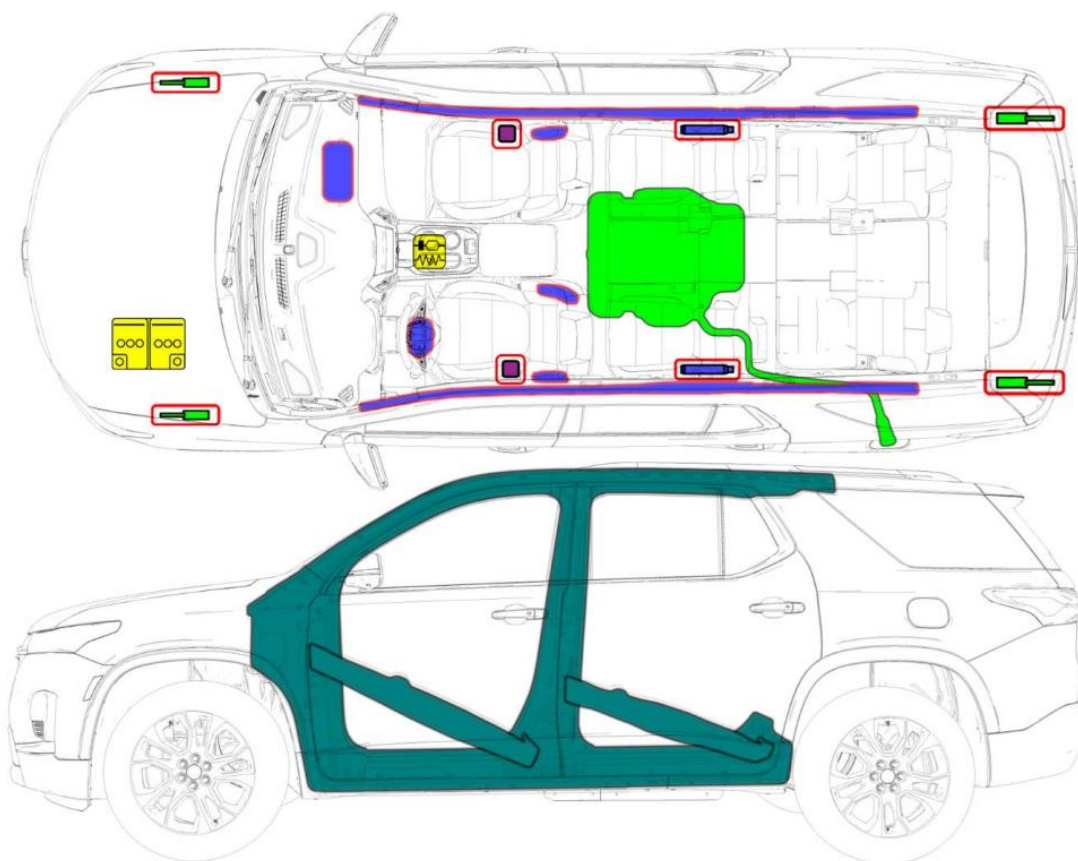

**Chevrolet  
Traverse  
2022-**

	Bolsa de aire		Generador de gas		Pretensor de cinturón de seguridad		Unidad de control SRS		Protección de peatón activa
	Protección automática de volcadura		Puntal neumático / Resorte precargado		Refuerzos estructurales		Zona que requiere atención especial		
	Baja tensión de batería		Ultra capacitor, bajo voltaje		Tanque de combustible		Tanque de gas		Válvula de seguridad
	Paquete de batería de alto voltaje		Cable / componente de energía de alto voltaje		Desconexión de alto voltaje		Caja de fusibles para desactivar alto voltaje		Ultra capacitor, alto voltaje
						<b>Número de identificación</b>	<b>Número de versión</b>	<b>Número de página</b>	
						1GN-20105	1	1	