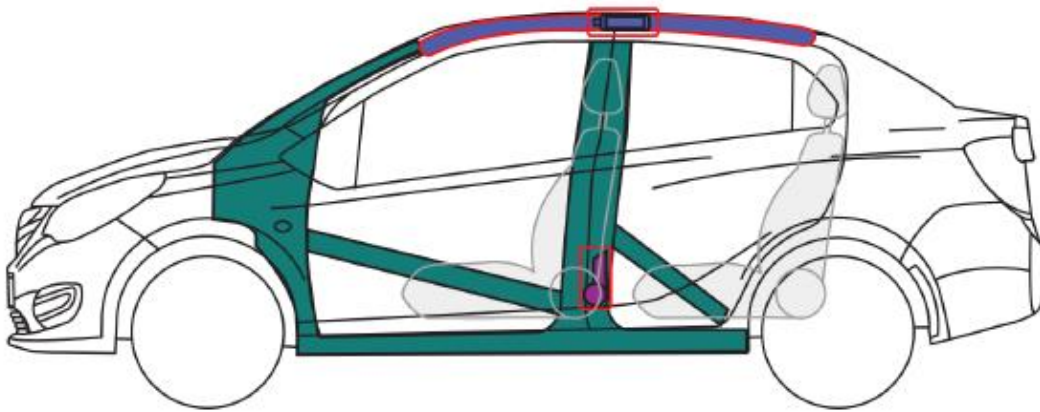

BEAT
4 Puertas Sedan
Año modelo 2021

Trasmisión
 Manual

	Bolsa de aire		Generador de gas		Pretensor de cinturón de seguridad		Unidad de control del SRS		Protección de peatón activa
	Protección automática de volcadura		Puntal neumático / Resorte precargado		Refuerzos estructurales		Zona que requiere atención especial		
	Baja tensión de batería		Ultra capacitor, bajo voltaje		Tanque de combustible		Tanque de gas		Válvula de seguridad
	Paquete de batería de alto voltaje		Cable / componente de energía de alto voltaje		Desconexión de alto voltaje		Caja de fusibles para desactivar alto voltaje		Ultra capacitor, alto voltaje