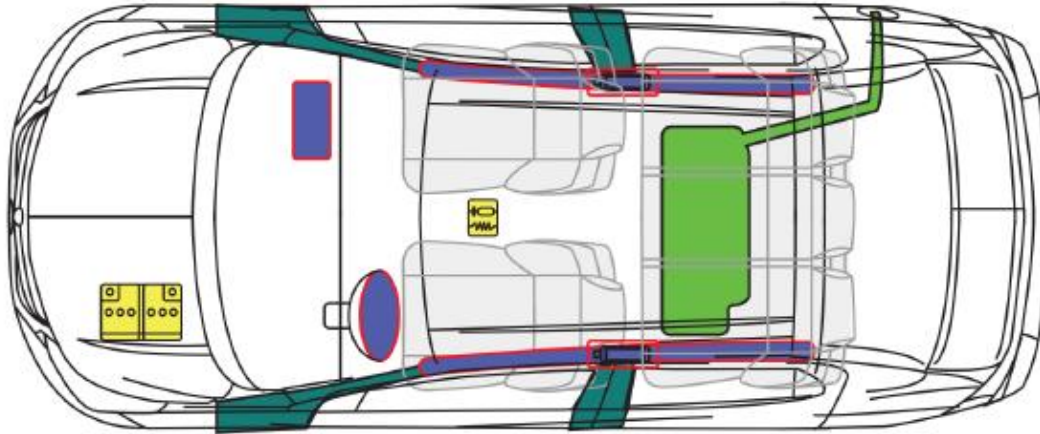

BEAT
4 Puertas Sedan
Año modelo 2021

Trasmisión
 Manual

	Bolsa de aire		Generador de gas		Pretensor de cinturón de seguridad		Unidad de control del SRS		Protección de peatón activa
	Protección automática de volcadura		Puntal neumático / Resorte precargado		Refuerzos estructurales		Zona que requiere atención especial		
	Baja tensión de batería		Ultra capacitor, bajo voltaje		Tanque de combustible		Tanque de gas		Válvula de seguridad
	Paquete de batería de alto voltaje		Cable / componente de energía de alto voltaje		Desconexión de alto voltaje		Caja de fusibles para desactivar alto voltaje		Ultra capacitor, alto voltaje