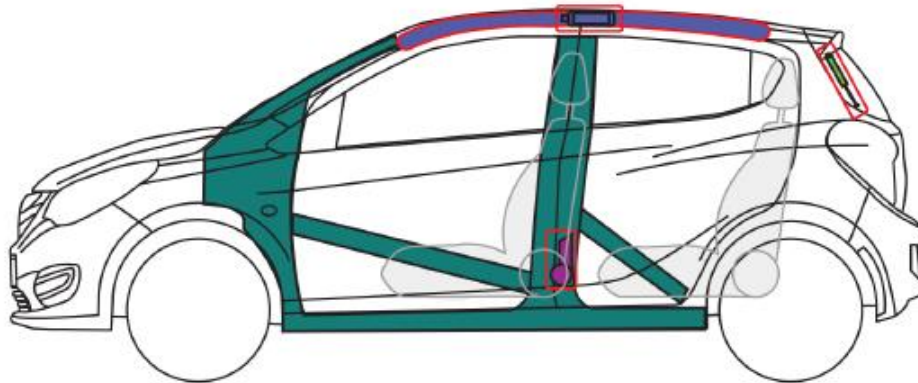

**BEAT**  
**5 Puertas Hatch Back**  
**Año modelo 2021**

Trasmisión  
 Manual

	Bolsa de aire		Generador de gas		Pretensor de cinturón de seguridad		Unidad de control del SRS		Protección de peatón activa
	Protección automática de volcadura		Puntal neumático / Resorte precargado		Refuerzos estructurales		Zona que requiere atención especial		
	Baja tensión de batería		Ultra capacitor, bajo voltaje		Tanque de combustible		Tanque de gas		Válvula de seguridad
	Paquete de batería de alto voltaje		Cable / componente de energía de alto voltaje		Desconexión de alto voltaje		Caja de fusibles para desactivar alto voltaje		Ultra capacitor, alto voltaje