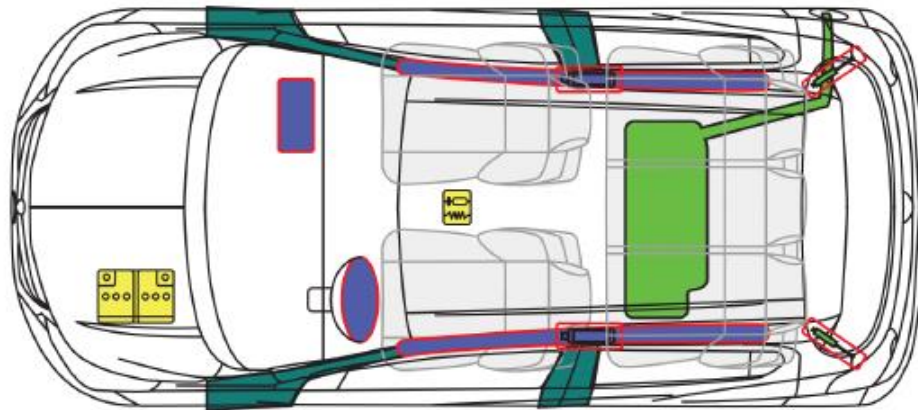

**BEAT**  
**5 Puertas Hatch Back**  
**Año modelo 2021**

Trasmisión  
 Manual

	Bolsa de aire		Generador de gas		Pretensor de cinturón de seguridad		Unidad de control del SRS		Protección de peatón activa
	Protección automática de volcadura		Puntal neumático / Resorte precargado		Refuerzos estructurales		Zona que requiere atención especial		
	Baja tensión de batería		Ultra capacitor, bajo voltaje		Tanque de combustible		Tanque de gas		Válvula de seguridad
	Paquete de batería de alto voltaje		Cable / componente de energía de alto voltaje		Desconexión de alto voltaje		Caja de fusibles para desactivar alto voltaje		Ultra capacitor, alto voltaje