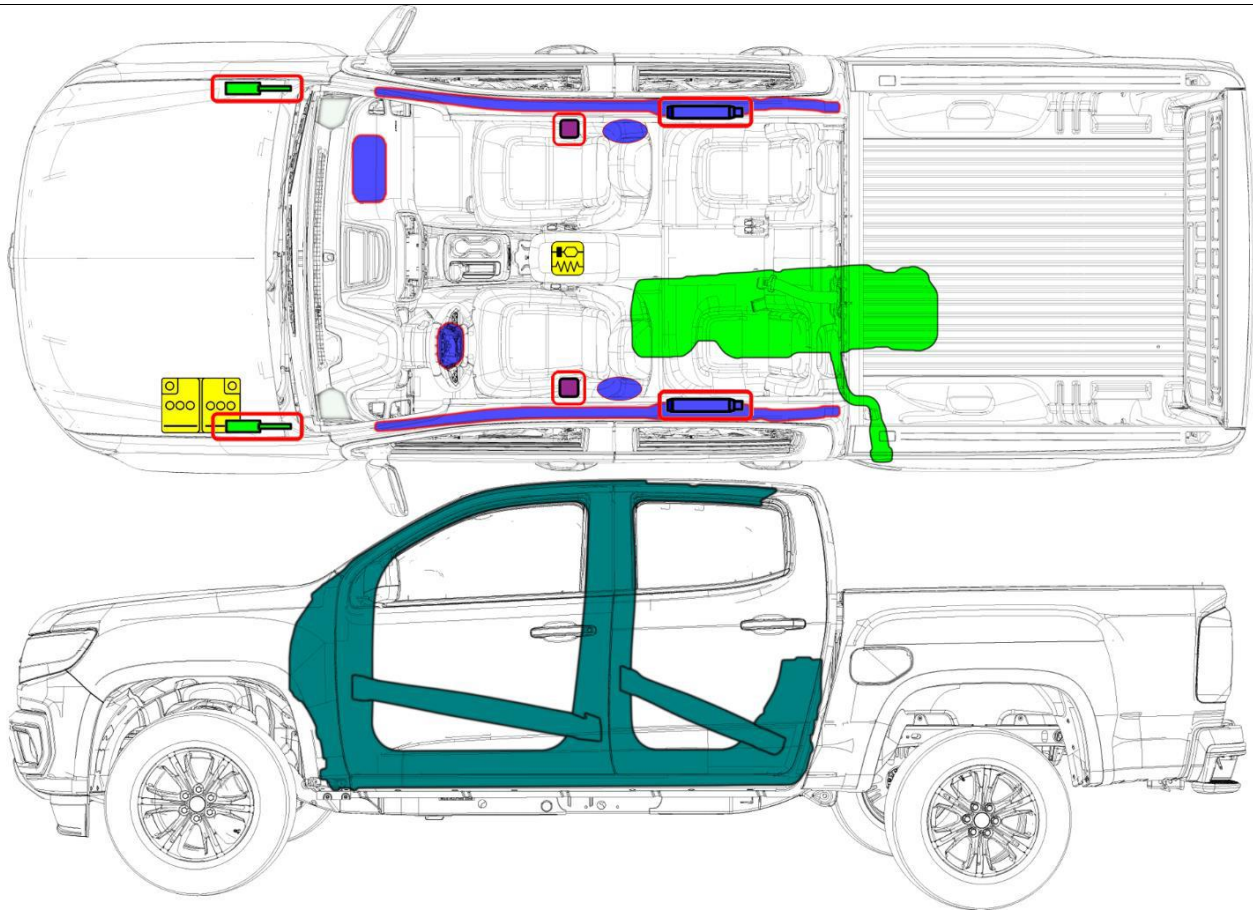

**Chevrolet**  
**Colorado – Crew Cab**  
**2021**

Transmisión  
Automática

	Airbag		Generador de gas		Tensor del cinturón de seguridad		Unidad de control del SRS		Protección de peatones activa
	Protección automática antivuelco		Amortiguador por gas/Resorte precargado		Refuerzo de la carrocería		Zona que requiere atención especial		
	Baja tensión de batería		Ultra condensador, baja tensión		depósito de combustible		Depósito de gas		Válvula de seguridad
	Batería de alta tensión		Cable de alimentación de alta tensión		Desconexión por alta tensión		Caja de fusibles que desactiva la alta tensión		Ultra condensador, alta tensión