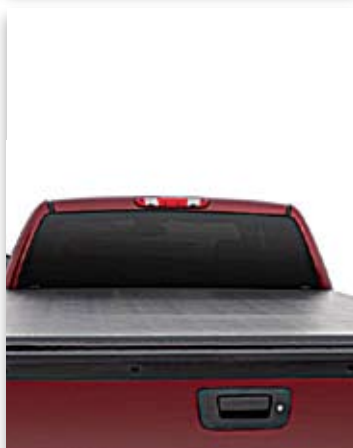

Descripción	No. parte	Instalación*	2011	2012	Aplicación
Cubierta de vinil para caja. Negro	20962145	0.4	X	X	Doble Cabina
Cubierta de vinil para caja. Requiere protectores de rieles NP 17802471. Negro	20962147	0.4	X	X	Cabina Extendida y Regular
Cubierta de vinil premium para caja. Requiere protectores de rieles NP 17802471. Negro	20962148	0.4	X	X	Cabina Extendida y Regular
Cubierta de vinil premium para caja. Negro	20962146	0.4	X	X	Doble Cabina